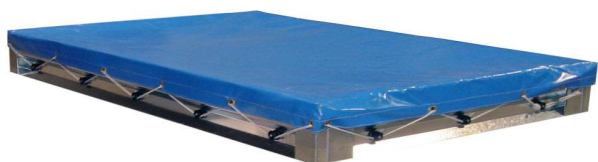

REMOLQUE OFERTA 1200X1550	725
LONA PLANA 1200X1550	167
TOTAL 892	
PRECIO CERRADO	850 C
REMOLQUE OFERTA 1200X1850	760
LONA PLANA 1200X1850	174
TOTAL 934	
PRECIO CERRADO	890 C
REMOLQUE OFERTA 1200X2200	795
LONA PLANA 1200X2200	181
TOTAL 976	
PRECIO CERRADO	936 C
REMOLQUE OFERTA 1300X2200	895
LONA PLANA 1300X2200	202
TOTAL 1097	
PRECIO CERRADO	1.050 C

REMOLQUE OFERTA 1200X1550	725
TAPA 1200X1550X110	287
TOTAL 1012	
PRECIO CERRADO	950 C
REMOLQUE OFERTA 1200X1850	760
TAPA 1200X1850X110	292
TOTAL 1052	
PRECIO CERRADO	995 C
REMOLQUE OFERTA 1200X2200	795
TAPA 1200X2200X110	327
TOTAL 1122	
PRECIO CERRADO	1.075 C
REMOLQUE OFERTA 1200X2200	895
TAPA 1300X2200X110	350
TOTAL 1245	
PRECIO CERRADO	1.185 C

Esta tarifa solo se aplicara para los remolques de la oferta el IVA esta incluido

Consultar mas articulos en www.remolquescanomunoz.com